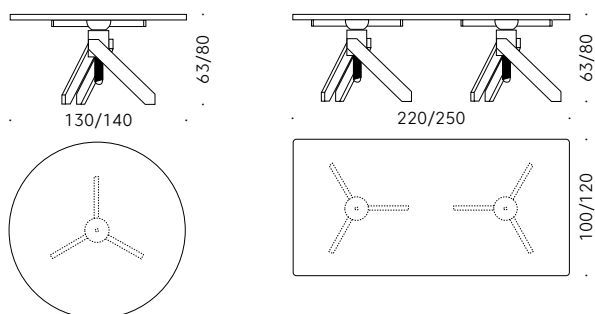

Vidun Vico Magistretti 1987

Tavolo rettangolare o rotondo

Base a tre piedi regolabile in altezza da 63 a 80 cm tramite "vitone" in legno.

Materiali:

BASE: massello di noce canaletto finito con vernice trasparente a base acqua o a base solvente; oppure massello di faggio naturale finito con vernice trasparente a base acqua o a base solvente, o laccato con vernice color bianco o nero a base acqua o a base solvente, o tinto all'anilina color viola-turchese-verde o rosso-giallo-giallo becco d'oca, finito con vernice trasparente a base acqua o a base solvente.

PIANO: cristallo extrachiaro, spessore 12 mm, temperato, bordo a filo lucido.

+info:
<http://www.depadova.com/materials.pdf>

Vidun Vico Magistretti 1987

Rectangular or round table

Three-leg base, height-adjustable from 63 to 80 cm by using the wooden "large screw".

TOP: extra-clear tempered glass, 12 mm thick. Polished edge.

+info:
<http://www.depadova.com/materials.pdf>

Vidun Vico Magistretti 1987

Table rectangulaire ou ronde

Base à trois pieds réglable en hauteur de 63 à 80 cm à l'aide de la "grande vis" en bois.

DESSUS: verre extraclair, épaisseur 12 mm, trempé, bord à fil poli.

+info:
<http://www.depadova.com/materials.pdf>

Vidun Vico Magistretti 1987

Rechteckiger oder runder Tisch

Dreibeingestell höhenverstellbar von 63 bis 80 cm mittels einer „großen Holzschraube“.