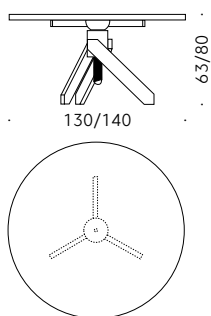

Vidun Vico Magistretti 1987

Rechteckiger oder runder Tisch

Dreibeingestell höhenverstellbar von 63 bis 80 cm mittels einer „großen Holzschraube“.

Materialien:

GESTELL: Massiv Nussbaum Canaletto, endbehandelt mit transparentem Lack auf Wasser- oder Lösemittelbasis; oder massiv Buchenholz natur mit transparentem Lack auf Wasser- oder Lösemittelbasis lackiert oder mit Lack auf Wasser- oder Lösemittelbasis weiß oder schwarz oder anilingefärbt violett - türkis - grün, rot - gelb - gänseschnabelgelb. Endbehandlung mit transparentem Lack auf Wasser- oder Lösemittelbasis.

TISCHPLATTE: Extrahelles gehärtetes Kristallglas, Stärke 12 mm. Geschliffener Kante poliert.

+info:
<http://www.depadova.com/materials.pdf>