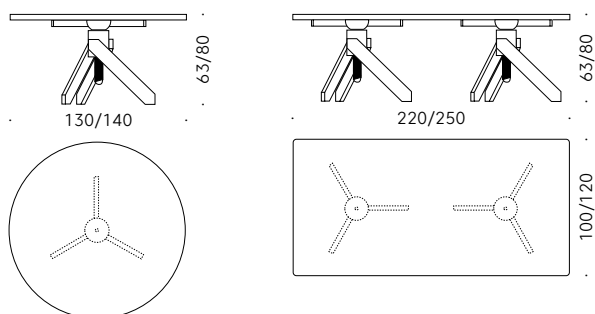

Vidun Vico Magistretti 1987

Tavolo rettangolare o rotondo

Base a tre piedi regolabile in altezza da 63 a 80 cm tramite "vitone" in legno.

Materiali:

BASE: massello di noce canaletto finito con vernice trasparente a base acqua o a base solvente; oppure massello di faggio naturale finito con vernice trasparente a base acqua o a base solvente, o laccato con vernice color bianco o nero a base acqua o a base solvente, o tinto all'anilina color viola-turchese-verde o rosso-giallo-giallo becco d'oca, finito con vernice trasparente a base acqua o a base solvente.

PIANO: cristallo extrachiaro, spessore 12 mm, temperato, bordo a filo lucido.

+info:
<http://www.depadova.com/materials.pdf>

Vidun Vico Magistretti 1987

Rectangular or round table

Three-leg base, height-adjustable from 63 to 80 cm by using the wooden "large screw".

TOP: extra-clear tempered glass, 12 mm thick. Polished edge.

+info:
<http://www.depadova.com/materials.pdf>

Vidun Vico Magistretti 1987

Table rectangulaire ou ronde

Base à trois pieds réglable en hauteur de 63 à 80 cm à l'aide de la "grande vis" en bois.

DESSUS: verre extraclair, épaisseur 12 mm, trempé, bord à fil poli.

+info:
<http://www.depadova.com/materials.pdf>

Vidun Vico Magistretti 1987

Rechteckiger oder runder Tisch

Dreibeingestell höhenverstellbar von 63 bis 80 cm mittels einer „großen Holzschraube“.