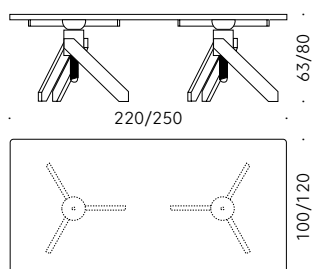

Vidun Vico Magistretti 1987

Rechteckiger oder runder Tisch

Dreibeingestell höhenverstellbar von 63 bis 80 cm mittels einer „großen Holzschraube“.

Materialien:

GESTELL: Massiv Nussbaum Canaletto, endbehandelt mit transparentem Lack auf Wasser- oder Lösemittelbasis; oder massiv Buchenholz natur mit transparentem Lack auf Wasser- oder Lösemittelbasis lackiert oder mit Lack auf Wasser- oder Lösemittelbasis weiß oder schwarz oder anilingefärbt violett - türkis - grün, rot - gelb - gänseschnabelgelb. Endbehandlung mit transparentem Lack auf Wasser- oder Lösemittelbasis.

TISCHPLATTE: Extrahelles gehärtetes Kristallglas, Stärke 12 mm. Geschliffener Kante poliert.

+info:
<http://www.depadova.com/materials.pdf>