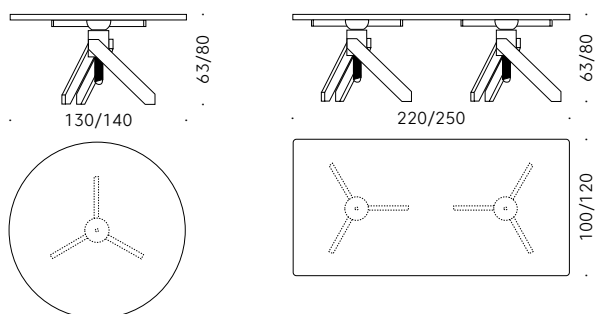

PIANO: cristallo extrachiaro, spessore 12 mm, temperato, bordo a filo lucido.

+info:
<http://www.depadova.com/materials.pdf>

Vidun Vico Magistretti 1987

Rectangular or round table

Three-leg base, height-adjustable from 63 to 80 cm by using the wooden "large screw".

TOP: extra-clear tempered glass, 12 mm thick. Polished edge.

+info:
<http://www.depadova.com/materials.pdf>

Vidun Vico Magistretti 1987

Table rectangulaire ou ronde

Base à trois pieds réglable en hauteur de 63 à 80 cm à l'aide de la "grande vis" en bois.

DESSUS: verre extraclair, épaisseur 12 mm, trempé, bord à fil poli.

+info:
<http://www.depadova.com/materials.pdf>

Vidun Vico Magistretti 1987

Rechteckiger oder runder Tisch

Dreibeingestell höhenverstellbar von 63 bis 80 cm mittels einer „großen Holzschraube“.