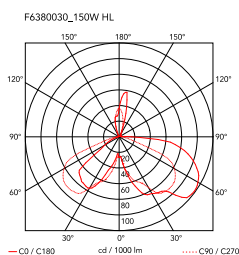

Montage	Table
Environnement	Intérieur
Poids	7.9 Kg
Sources d'éclairage disponibles	1 x LED 8W E27 740lm 2700K [e] cod. RF25323 DIMMER 1 x LED 8W E27 740lm 3000K [e] cod. RF25317 DIMMER 1 x LED 8,5W E27 806lm 2200-2700K [e] cod. RF26360 DIMMABLE
Urgence	Sans
Interrupteurs	L'allumage de l'appareil et la régulation de l'intensité lumineuse se fait par commande à base en marbre.
Tension	220-250V
Puissance	MAX 150W
Batterie	Non
Alimentation fournie	Non
Matériels	Marbre, Métal
Couleurs	● F6380039 - Vert ● F6380030 - Noir
Certificat	    