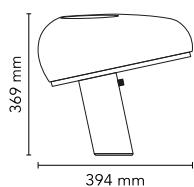

Snoopy

par Achille & Pier Giacomo Castiglioni , 1967

Lampe de table à lumière directe avec un réflecteur en métal peint et une base en marbre de Carrara blanc dessinée par Achille et Pier Giacomo Castiglioni en 1967.

Montage	Table
Environnement	Intérieur
Poids	7.9 Kg
Sources d'éclairage disponibles	1 x LED 8W E27 740lm 2700K [e] cod. RF25323 DIMMER 1 x LED 8W E27 740lm 3000K [e] cod. RF25317 DIMMER 1 x LED 8,5W E27 806lm 2200-2700K [e] cod. RF26360 DIMMABLE
Urgence	Sans
Interrupteurs	L'allumage de l'appareil et la régulation de l'intensité lumineuse se fait par commande à base en marbre.
Tension	220-250V
Puissance	MAX 150W
Batterie	Non
Alimentation fournie	Non
Matériels	Marbre, Métal
Couleurs	● F6380039 - Vert ● F6380030 - Noir
Certificat	    