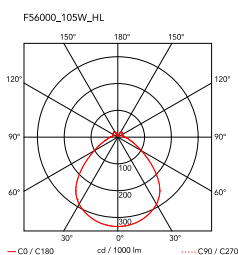

Parentesi dimmer

par Achille Castiglioni & Pio Manzù , 1971

Lampe à lumière directe dont la partie éclairante peut être déplacée verticalement, grâce à un tube en acier recouvert d'un vernis liquide ou nickelé, le long d'un filin en acier tendu entre le plafond et le sol, longueur 4000 mm. Tête en élastomère moulé par injection coloris noir avec interrupteur. Sur le câble il y a le dimmer électronique qui permet de régler pas à pas l'intensité lumineuse.

Montage	Lustre
Environnement	Intérieur
Poids	3.6 Kg
Sources d'éclairage disponibles	1 x LED 8W E27 750lm 2700K [e] cod. RF25319 1 x LED E27 8W 2700K 660lm [e] cod. RF26277 - DIMM.
Urgence	Sans
Interrupteurs	Sur le câble, il y a le dimmer électronique qui permet de régler pas à pas l'intensité lumineuse.
Tension	220-240V
Puissance	MAX 150W
Batterie	Non
Alimentation fournie	Oui
Longueur cordon	4000 mm
Matériels	Élastomère, Acier
Couleurs	<ul style="list-style-type: none"> ● F5600009 - Blanc ● F5600030 - Noir ● F5600035 - Rouge ● F5600058 - Nickel