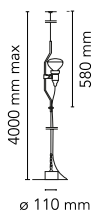

Parentesi dimmer

par Achille Castiglioni & Pio Manzù , 1971

Lampe à lumière directe dont la partie éclairante peut être déplacée verticalement, grâce à un tube en acier recouvert d'un vernis liquide ou nickelé, le long d'un filin en acier tendu entre le plafond et le sol, longueur 4000 mm. Tête en élastomère moulé par injection coloris noir avec interrupteur. Sur le câble il y a le dimmer électronique qui permet de régler pas à pas l'intensité lumineuse.

Montage	Lustre
Environnement	Intérieur
Poids	3.6 Kg
Sources d'éclairage disponibles	1 x LED 8W E27 750lm 2700K [e] cod. RF25319 1 x LED E27 8W 2700K 660lm [e] cod. RF26277 - DIMM.
Urgence	Sans
Interrupteurs	Sur le câble, il y a le dimmer électronique qui permet de régler pas à pas l'intensité lumineuse.
Tension	220-240V
Puissance	MAX 150W
Batterie	Non
Alimentation fournie	Oui
Longueur cordon	4000 mm
Matériels	Élastomère, Acier
Couleurs	<ul style="list-style-type: none"> ● F5600009 - Blanc ● F5600030 - Noir ● F5600035 - Rouge ● F5600058 - Nickel